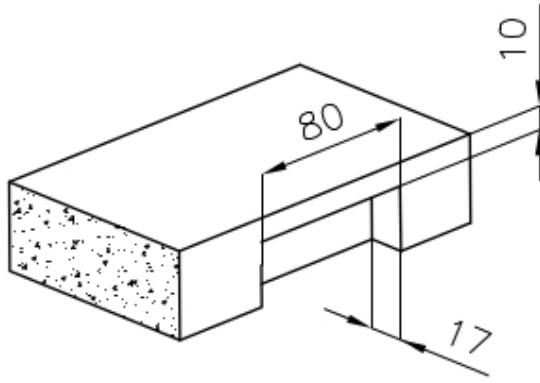

Finition

Brossée Foster

Matériau

Acier inoxydable AISI 304

Textures Brossée Foster

Base 45 cm

Dimensions 440x440 mm

Équipement standard Crochets de fixation, joint, vidange, trop-plein et siphon, Emballage en boîte

Trous mitigeur Pas de trous en standard

Trou d'encastrement Voir fiche technique

Égouttoir Non

Largeur 44 cm

Mesure cuve 400 x 400 mm

Numéro cuves 1 cuve

Vidange Vidange de 3,5

DESSINS TECHNIQUES