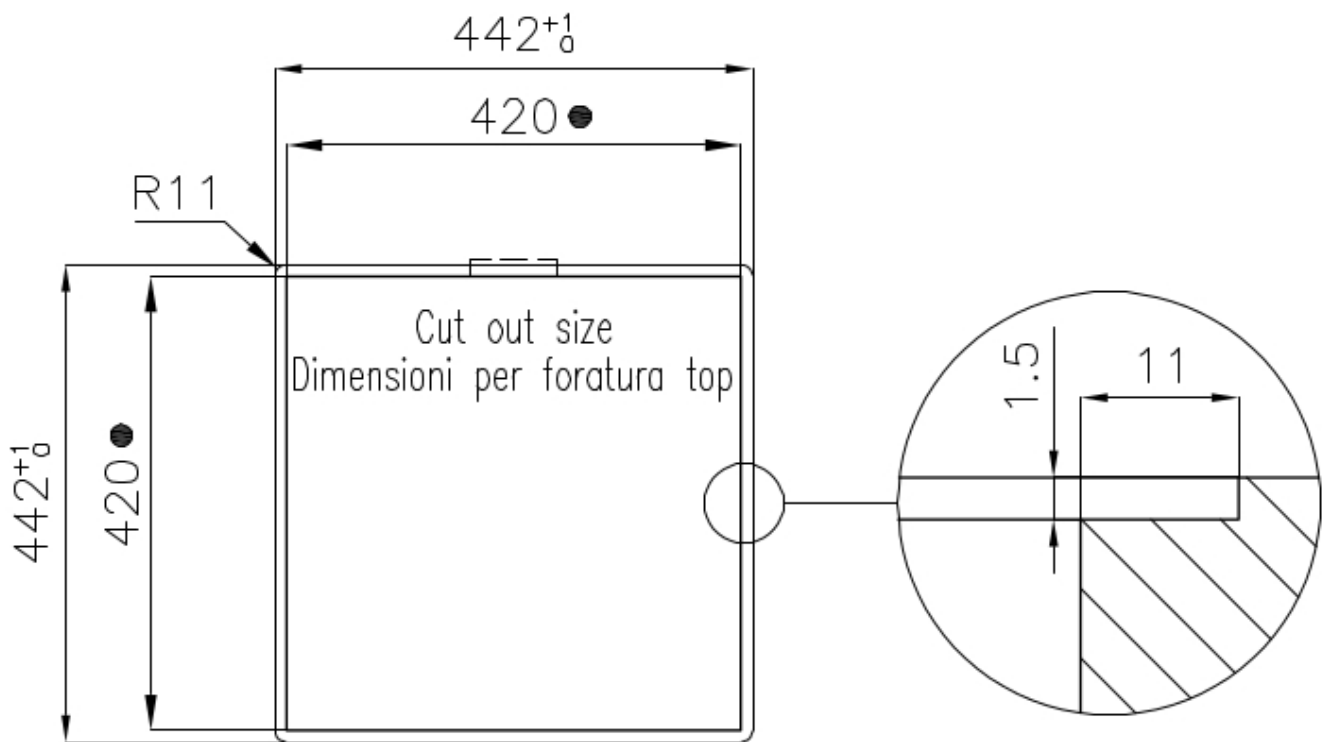

- Built-in cut out for FTS – Foratura per installazione FTS

ACCESSOIRES OPTIONNELS